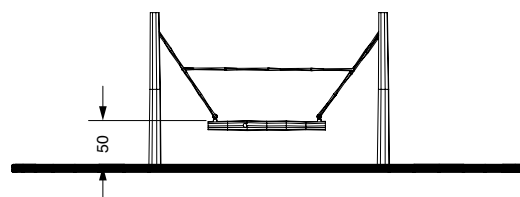

## Robinia Rambuk

Form nr. 11.05.2005

3D tegning:

Sikkerhedsareal:

Der må ikke stå andre redskaber i legeredskabet faldrum (150 cm).  
Redskabet kræver ikke støddæmpende faldunderlag.

Alle mål er i cm.

Opstalt:

Alle mål er i cm.

For de fleste af Noles legeredskaber er der udviklet en eller flere varianter.

Ønskes yderligere informationer om varianterne, er du velkommen til at kontakte

Noles på telefon: 86 86 10 55