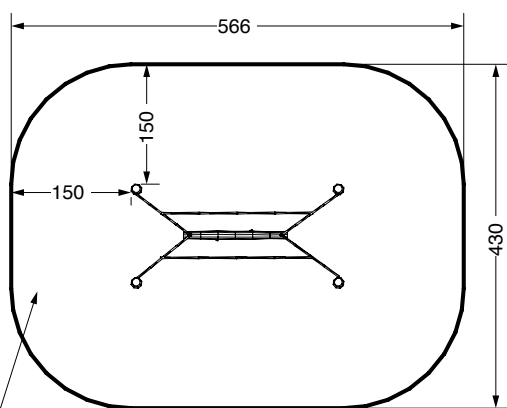

## Robinia Rambuk

Form nr. 11.05.2005

3D tegning:

Sikkerhedsareal:

Der må ikke stå andre redskaber i legeredskabet faldrum (150 cm).  
Redskabet kræver ikke støddæmpende faldunderlag.

Alle mål er i cm.

Opstalt:

Alle mål er i cm.

For de fleste af Noles legeredskaber er der udviklet en eller flere varianter.

Ønskes yderligere informationer om varianterne, er du velkommen til at kontakte

Noles på telefon: 86 86 10 55