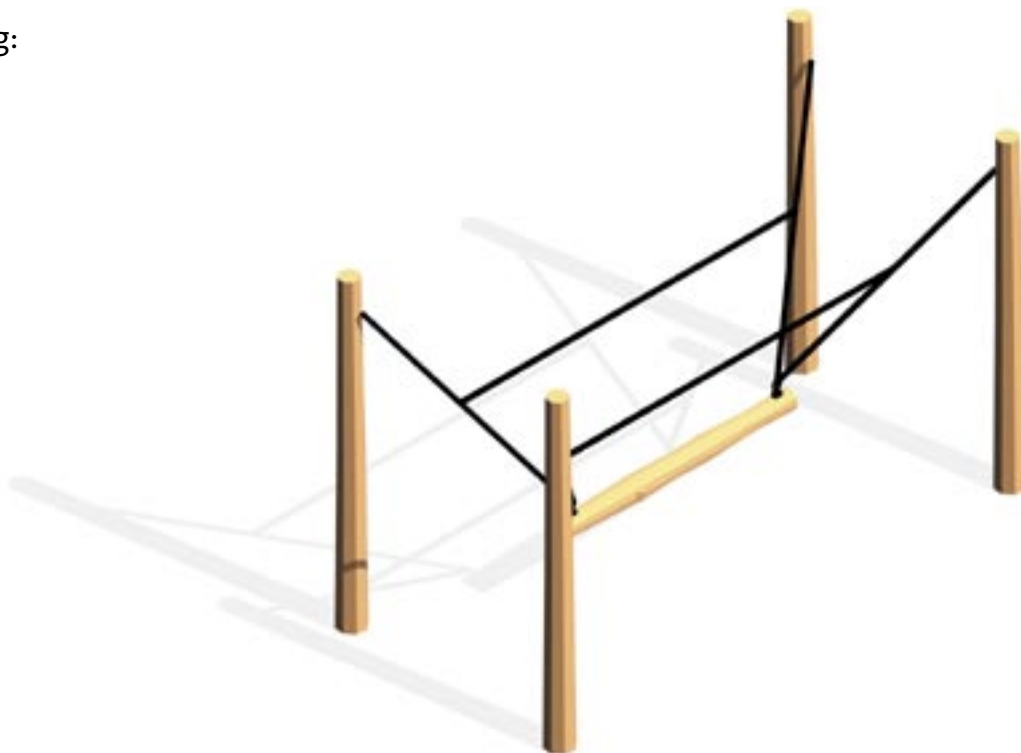

# RR 25

## Robinia Rambuk

Form nr. 11.05.2005

3D tegning:

Sikkerhedsareal:

Der må ikke stå andre redskaber i legeredskabet faldrum (150 cm).  
Redskabet kræver ikke støddæmpende faldunderlag.

Alle mål er i cm.

Opstalt: