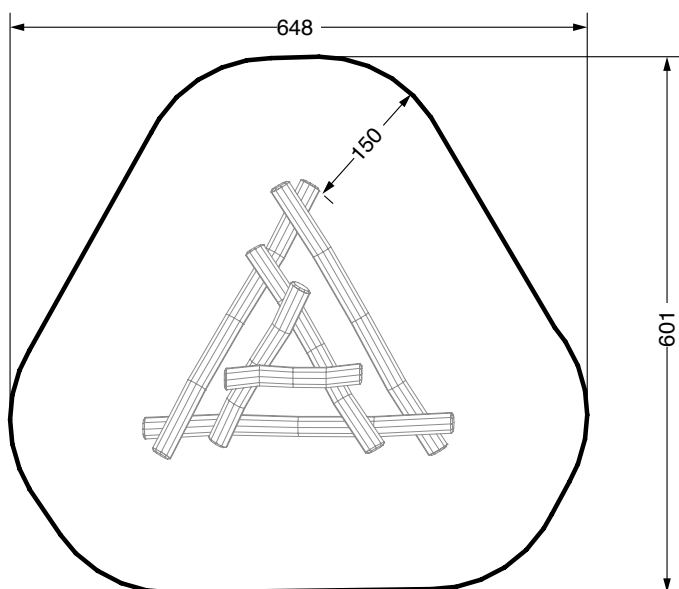

## Natur balanceredskab

Form nr. 11.05.2005

3D tegning:

Sikkerhedsareal:

Alle mål er i cm.

Opstalt:

Alle mål er i cm.

For de fleste af Noles legeredskaber er der udviklet en eller flere varianter.