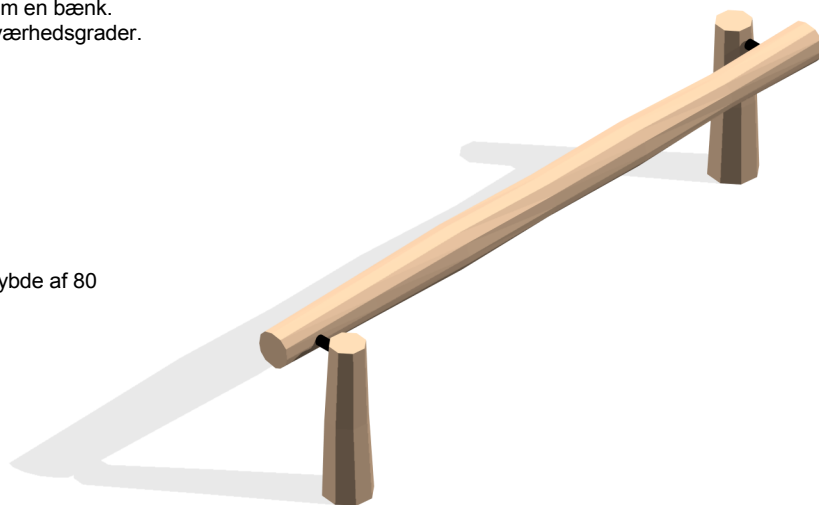

RBA 25

Robinia Balancebom

3D tegning:

Beskrivelse

Balancebommen bliver ofte brugt i sammenhæng med andre balanceredskaber.

Det er et enkelt legeredskab men med mange funktioner og lege. Når den anvendes sammen med andre balanceredskaber leger børnene den gamle "jorden er giftig" leg, når den står alene, bliver den dels brugt til "bommen er min" leg eller bare som en bænk. Balancebomme kan leveres i mange udgaver og sværhedsgrader.

Sikkerhed

Balancebom RBA25 er produceret iht. til EN1176

Tekniske specifikationer

Træ: Robinia kernetræ ø 14-16 cm.
Fundering: Træet faststøbes i jorden til en dybde af 80 cm. under terræn
Beslag: Rustfri stål, 304