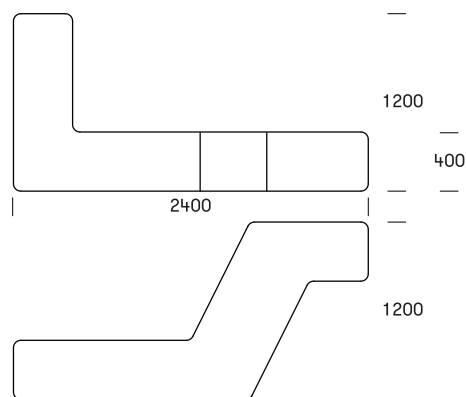

BOA # 139

Nyfortolkning af det traditionelle bord-bænk i funky stil. Funktionelt og skulpturelt møbel, hvor alle aldre kan sidde, ligge og stå - inde og ude.

Boa kan placeres i to forskellige grundopstillinger (vendes 90 grader) og anvendes typisk flere sammen, så der dannes et rum i rummet.

Design: BSAA Arkitekter