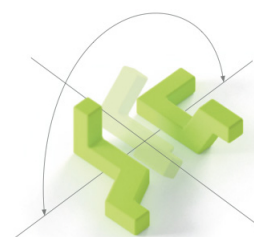

BOA # 139

Nyfortolkning af det traditionelle bord-bænk i funky stil. Funktionelt og skulpturelt møbel, hvor alle aldre kan sidde, ligge og stå - inde og ude.

Boa kan placeres i to forskellige grundopstillinger (vendes 90 grader) og anvendes typisk flere sammen, så der dannes et rum i rummet.

Design: BSAA Arkitekter