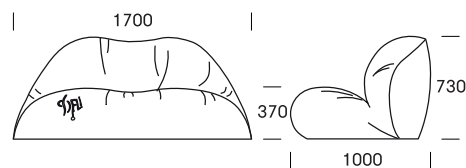

FAKTA

DALILIPS

155

Salvador Dalí skabte den unikke kvindemunds-sofa i samarbejde med Oscar Tusquets i 1972. I dag, 40 år efter, kan vi tilbyde det sensuelle og ekspressive design i rotationsstøbt polyethylen.

Sæt dig på de udtryksfulde læber og synk tilbage i kvindemunden.

Design: Salvador Dalí

TEKNISK DATA

Materiale

Rotationsstøbt gennemfarvet polyethylen.
Støbt som eet stort emne. UV-bestandigt og robust
overfor påvirkninger som slitage samt vejrlig. Materialet
er egnet til granulering og recycling.

Dimensioner

L1700 x B1000 x H730mm. Siddepladser: 2 personer.

Montage

Fyldes med sand (60kg) via indstøbte studse i bunden.

Vedligeholdelse

Produktet tåler de fleste rengøringsmidler og kemikalier
og kan med fordel højtrykssenses. Farven kan fremmes
med vinylrens o.lign.