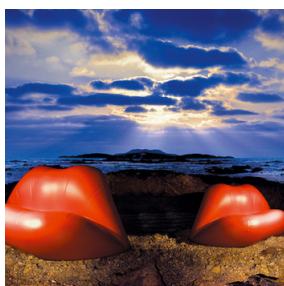

FAKTA

DALILIPS

155

Salvador Dalí skabte den unikke kvindemunds-sofa i samarbejde med Oscar Tusquets i 1972. I dag, 40 år efter, kan vi tilbyde det sensuelle og ekspressive design i rotationsstøbt polyethylen.

Sæt dig på de udtryksfulde læber og synk tilbage i kvindemunden.

Design: Salvador Dalí

TEKNISK DATA

Materiale

Rotationsstøbt gennemfarvet polyethylen.
Støbt som eet stort emne. UV-bestandigt og robust
overfor påvirkninger som slitage samt vejrlig. Materialet
er egnet til granulering og recycling.