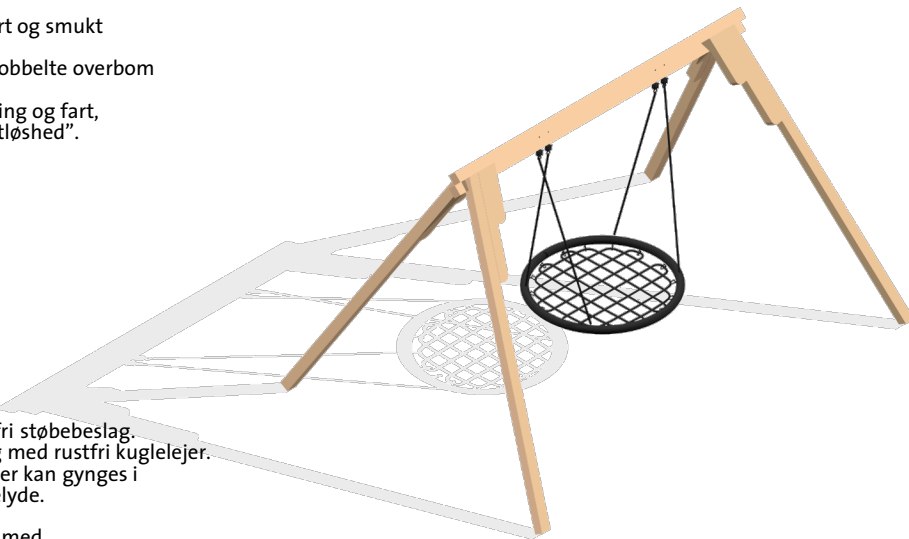

GF 3425

Gynge

3D tegning:

Beskrivelse

Ingen legeplads uden en gynge.
Hvorfor så ikke glæde dig selv og børnene med et sikkert og smukt gyngestativ i sibirisk lærketræ.
Samlingsdetaljen mellem de skrånede ben og den dobbelte overbom giver på samme tid en stærk og elegant samling.
Gyngens højde er nøje afstemt med gyngesædets udsving og fart, således at børnene kan opleve suget i maven ved "vægtløshed".

Sikkerhed

Gynge GF3425 er produceret iht. til EN1176

Tekniske specifikationer

Træ: Linoliebehandlet sibirisk lærketræ.
Støbebeslag: Træet er faststøbt i jorden med rustfri støbebeslag.
Gyngeophæng: Meget robuste rustfri gyngeophæng med rustfri kuglelejer. Det rustfri gyngeophæng sikrer, at der kan gynes i uden vedligehold og irriterende pibelyde.
Beslag: Rustfri stål, 304.
Gyngesæder: Gyngestativet leveres som standard med fugleredegyngesæde Ø 130 cm. Se tilbehør under gynger.