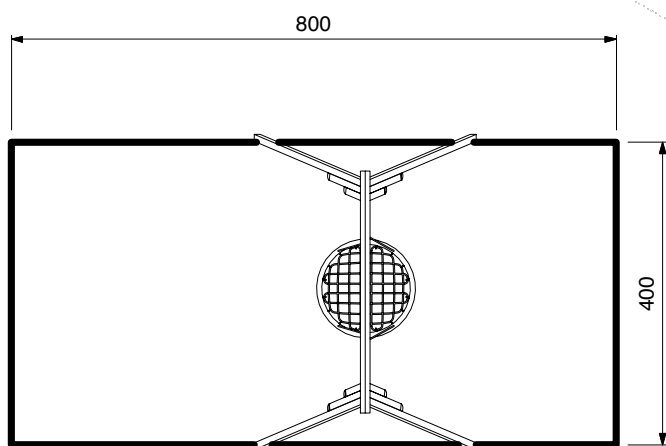

GF 3425

Gynge

3D tegning:

Beskrivelse

Ingen legeplads uden en gynge.
Hvorfor så ikke glæde dig selv og børnene med et sikkert og smukt gyngestativ i sibirisk lærketræ.
Samlingsdetaljen mellem de skrånede ben og den dobbelte overbom giver på samme tid en stærk og elegant samling.
Gyngens højde er nøje afstemt med gyngesædets udsving og fart, således at børnene kan opleve suget i maven ved "vægtløshed".

Sikkerhed

Gynge GF3425 er produceret iht. til EN1176

Tekniske specifikationer

Træ: Linoliebehandlet sibirisk lærketræ.
Støbebeslag: Træet er faststøbt i jorden med rustfri støbebeslag.
Gyngeophæng: Meget robuste rustfri gyngeophæng med rustfri kuglelejer. Det rustfri gyngeophæng sikrer, at der kan gynes i uden vedligehold og irriterende pibelyde.
Beslag: Rustfri stål, 304.
Gyngesæder: Gyngestativet leveres som standard med fugleredegyngesæde Ø 130 cm. Se tilbehør under gynger.

Sikkerhedsareal:

Alle mål er i cm.

Opstalt:

Alle mål er i cm.

For de fleste af Noles legeredskaber er der udviklet en eller flere varianter.
Ønskes yderligere informationer om varianterne, er du velkommen til at kontakte
Noles på telefon: 86 86 10 55