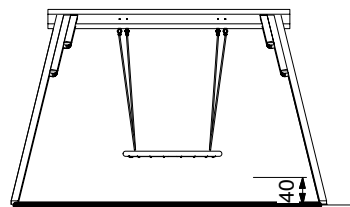

GF 3425

Gynge

3D tegning:

Beskrivelse

Ingen legeplads uden en gynge.
Hvorfor så ikke glæde dig selv og børnene med et sikkert og smukt gyngestativ i sibirisk lærketræ.
Samlingsdetaljen mellem de skrånede ben og den dobbelte overbom giver på samme tid en stærk og elegant samling.
Gyngens højde er nøje afstemt med gyngesædets udsving og fart, således at børnene kan opleve suget i maven ved "vægtløshed".

Sikkerhed

Gynge GF3425 er produceret iht. til EN1176

Tekniske specifikationer

Træ: Linoliebehandlet sibirisk lærketræ.
Støbebeslag: Træet er faststøbt i jorden med rustfri støbebeslag.
Gyngeophæng: Meget robuste rustfri gyngeophæng med rustfri kuglelejer. Det rustfri gyngeophæng sikrer, at der kan gynes i uden vedligehold og irriterende pibelyde.
Beslag: Rustfri stål, 304.
Gyngesæder: Gyngestativet leveres som standard med fugleredegyngesæde Ø 130 cm. Se tilbehør under gynger.

Sikkerhedsareal:

Alle mål er i cm.

Opstalt:

Alle mål er i cm.

For de fleste af Noles legeredskaber er der udviklet en eller flere varianter.
Ønskes yderligere informationer om varianterne, er du velkommen til at kontakte
Noles på telefon: 86 86 10 55