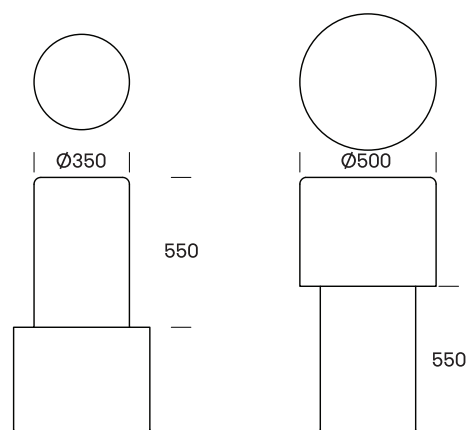

HOPOP # 141

Den rene og enkle cylinderform - i varierende størrelser og valgbare højde- og afstandsplaceringer. Inviterer til at sidde, hvile, lege - og hoppe! Inspireret af lave træstubbe, "jorden er giftig"-legen og mulighed for flere varierende nedslag i byrummet eller på legepladsen.

Design: out-sider