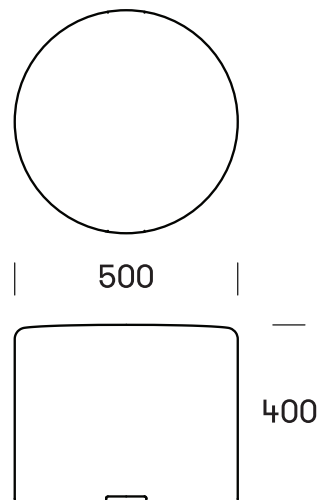

FAKTA

HOPOP 500

157

Funktionel sidde- og hoppepullert (leg: jorden er giftig), og samtidig dekorativ i terræn. Placeres i klynger og skaber et positivt og dynamisk miljø.

Design: out-sider

TEKNISK DATA

Materiale

Ø500 x H400mm
Volume: 70 liter.

Montage

HopOp500 kan fastgøres til terræn med beslag. Beslag til påboltning/nedstøbning bestilles separat. HopOp500 kan også fyldes med vand eller sand og placeres direkte på terræn.