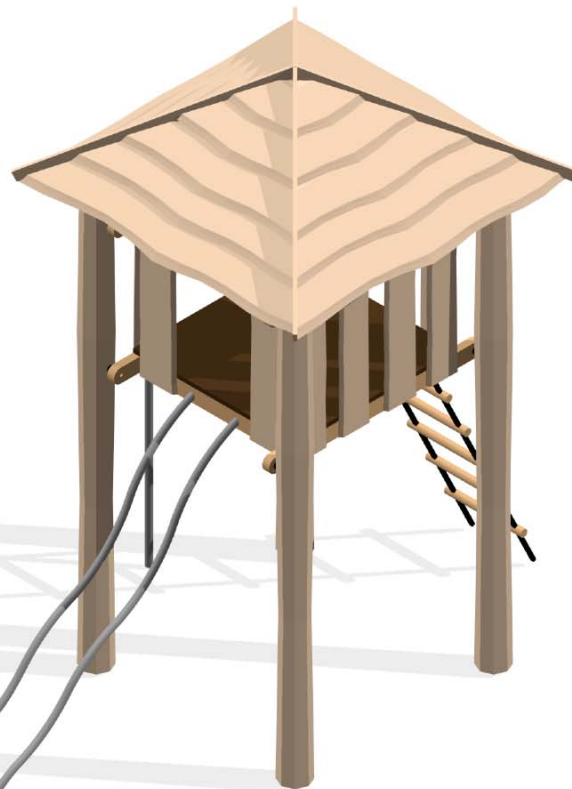

JT 20

Robinia Jungletårn

3D tegning:

Beskrivelse

Jungletårnet JT 20 giver med sin højde på 2,0 m små som store børn masser af motoriske udfordringer. Rutsjerørene med hop indbyder til sjov og leg i lange baner.

Fantasien slår på alle jungletrommerne, når der spejdes efter andre, der er strandet på den samme øde ø.

JT 20 kan sammenbygges med flere varianter af Noles Natur-serien, eksempelvis med en junglebro til klatreudrustningen RL 205 B.

JT 20 kan også leveres med en rigtig rutsjebane. Se Noles rutsjebaner.

Sikkerhed

Jungletårn JT20 er produceret iht. til EN1176

Tekniske specifikationer

Træ: Robinia kernetræ og linoliebehandlet sibirisk læketræ
Plader: 21 mm krydsfi ner med fi lm på begge sider og godkendt til klasse 3
Rutsjerør: 40 mm rustfri stålør, 304
Beslag: Rustfri stål, 304