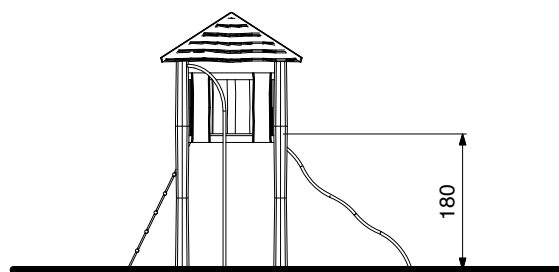

JT 20

Robinia Jungletårn

3D tegning:

Beskrivelse

Jungletårnet JT 20 giver med sin højde på 2,0 m små som store børn masser af motoriske udfordringer. Rutsjerørene med hop indbyder til sjov og leg i lange baner.

JT 20 kan også leveres med en rigtig rutsjebane. Se Noles rutsjebaner.

Sikkerhed

Jungletårn JT20 er produceret iht. til EN1176

Tekniske specifikationer

Træ: Robinia kernetræ og linoliebehandlet sibirisk læketræ
Plader: 21 mm krydsfi ner med fi lm på begge sider og godkendt til klasse 3
Rutsjerør: 40 mm rustfri stålør, 304
Beslag: Rustfri stål, 304

Sikkerhedsareal:

Alle mål er i cm.

Opstalt:

Alle mål er i cm.

For de fleste af Noles legeredskaber er der udviklet en eller flere varianter. Ønskes yderligere informationer om varianterne, er du velkommen til at kontakte Noles på telefon: 86 86 10 55