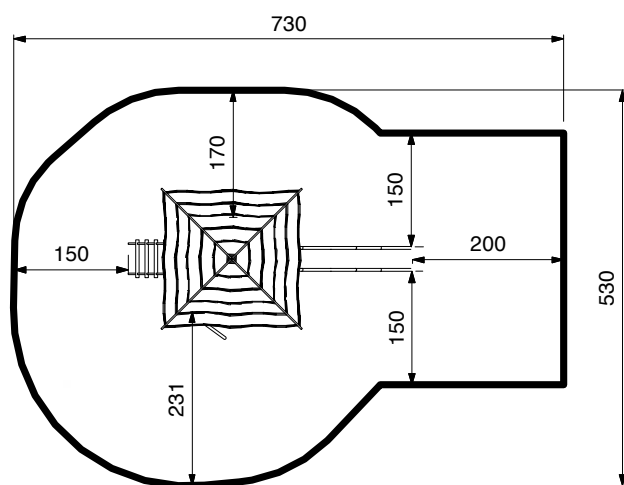

JT 20

Robinia Jungletårn

3D tegning:

Beskrivelse

Jungletårnet JT 20 giver med sin højde på 2,0 m små som store børn masser af motoriske udfordringer. Rutsjerørene med hop indbyder til sjov og leg i lange baner.

JT 20 kan også leveres med en rigtig rutsjebane. Se Noles rutsjebaner.

Sikkerhed

Jungletårn JT20 er produceret iht. til EN1176

Tekniske specifikationer

Træ: Robinia kernetræ og linoliebehandlet sibirisk læketræ
Plader: 21 mm krydsfi ner med fi lm på begge sider og godkendt til klasse 3
Rutsjerør: 40 mm rustfri stålør, 304
Beslag: Rustfri stål, 304

Sikkerhedsareal:

Alle mål er i cm.

Opstalt:

Alle mål er i cm.

For de fleste af Noles legeredskaber er der udviklet en eller flere varianter. Ønskes yderligere informationer om varianterne, er du velkommen til at kontakte Noles på telefon: 86 86 10 55