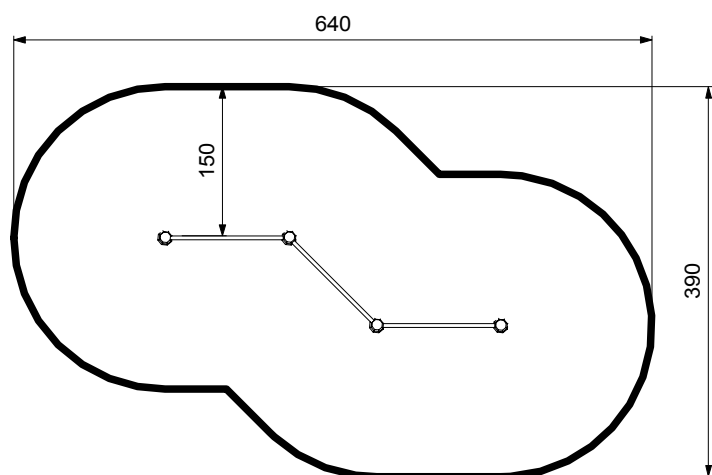

RK 45

Robinia Kolbøttestativ

3D tegning:

Beskrivelse

Kolbøtter går heldigvis aldrig af mode - heller ikke rundt om en kolbøttestang.

Kolbøttestativets enkle udformning udfordrer børnene til nærmest at trylle uendelig mange lege ud af legeredskabet. Det er eksempelvis at hænge "abe" i armene, balancere ved at ligge "vippe" på maven hen over kolbøttestagen - selvfølgelig uden at holde ved, og at lege "flagermus" ved at hænge i benene.

Kolbøttestativet RK 45 kan sammenbygges med flere varianter af Noles Natur-serien.

Sikkerhed

Kolbøttestativ RK45 er produceret iht. til EN1176

Tekniske specifikationer

Træ:	Robinia kernetræ ø 14-16 cm.
Fundering:	Træet faststøbes i jorden til en dybde af 80 cm. under terræn
Beslag:	Rustfri stål, 304
Rør:	Rustfri stål, 304

Sikkerhedsareal:

Alle mål er i cm.

Opstalt:

Alle mål er i cm.

For de fleste af Noles legeredskaber er der udviklet en eller flere varianter. Ønskes yderligere informationer om varianterne, er du velkommen til at kontakte Noles på telefon: 86 86 10 55