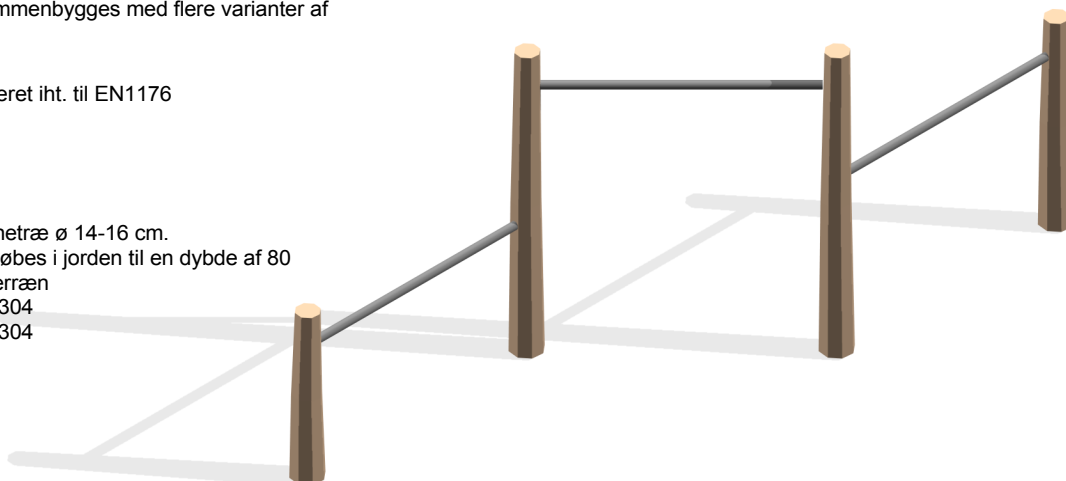

RK 45

Robinia Kolbøttestativ

3D tegning:

Beskrivelse

Kolbøtter går heldigvis aldrig af mode - heller ikke rundt om en kolbøttestang.

Kolbøttestativets enkle udformning udfordrer børnene til nærmest at trylle uendelig mange lege ud af legeredskabet. Det er eksempelvis at hænge "abe" i armene, balancere ved at ligge "vippe" på maven hen over kolbøttestagen - selvfølgelig uden at holde ved, og at lege "flagermus" ved at hænge i benene.

Kolbøttestativet RK 45 kan sammenbygges med flere varianter af Noles Natur-serien.

Sikkerhed

Kolbøttestativ RK45 er produceret iht. til EN1176

Tekniske specifikationer

Træ:	Robinia kernetræ ø 14-16 cm.
Fundering:	Træet faststøbes i jorden til en dybde af 80 cm. under terræn
Beslag:	Rustfri stål, 304
Rør:	Rustfri stål, 304

Sikkerhedsareal:

Alle mål er i cm.

Opstalt:

Alle mål er i cm.

For de fleste af Noles legeredskaber er der udviklet en eller flere varianter. Ønskes yderligere informationer om varianterne, er du velkommen til at kontakte Noles på telefon: 86 86 10 55