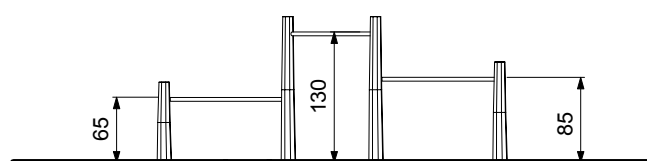

Kolbøttestativet RK 45 kan sammenbygges med flere varianter af Noles Natur-serien.

Sikkerhed

Kolbøttestativ RK45 er produceret iht. til EN1176

Tekniske specifikationer

Træ:	Robinia kernetræ ø 14-16 cm.
Fundering:	Træet faststøbes i jorden til en dybde af 80 cm. under terræn
Beslag:	Rustfri stål, 304
Rør:	Rustfri stål, 304

Sikkerhedsareal:

Alle mål er i cm.

Opstalt:

Alle mål er i cm.

For de fleste af Noles legeredskaber er der udviklet en eller flere varianter. Ønskes yderligere informationer om varianterne, er du velkommen til at kontakte Noles på telefon: 86 86 10 55