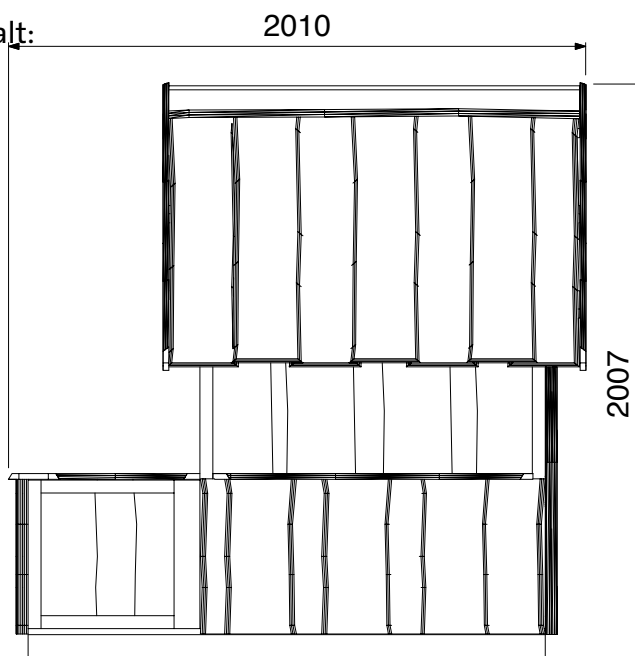

## Tekniske specifikationer

Træ: Robinia træ FSC.  
Bodexplade med film

Sikkerhedsareal:

Alle mål er i cm.

Opstalt:

Alle mål er i cm.

For de fleste af Noles legeredskaber er der udviklet en eller flere varianter.  
Ønskes yderligere informationer om varianterne, er du velkommen til at kontakte  
Noles på telefon: 86 86 10 55