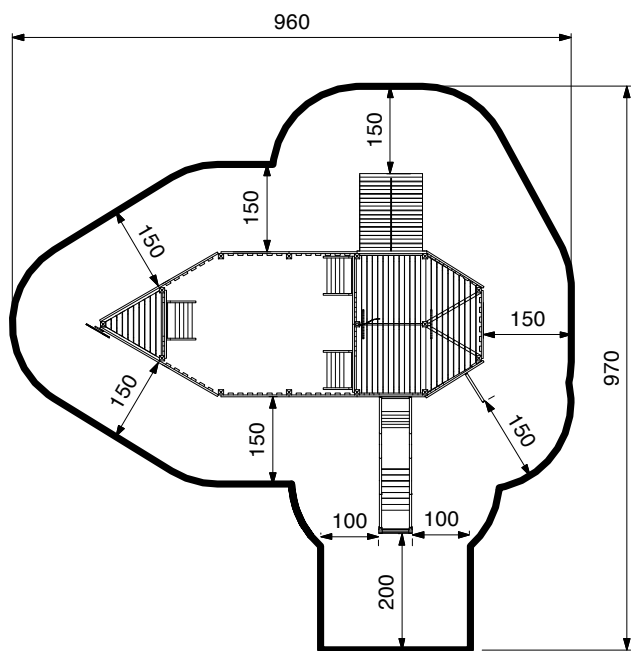

Sikkerhedsareal:

Alle mål er i cm.

Opstalt:

Alle mål er i cm.

For de fleste af Noles legeredskaber er der udviklet en eller flere varianter. Ønskes yderligere informationer om varianterne, er du velkommen til at kontakte Noles på telefon: 86 86 10 55