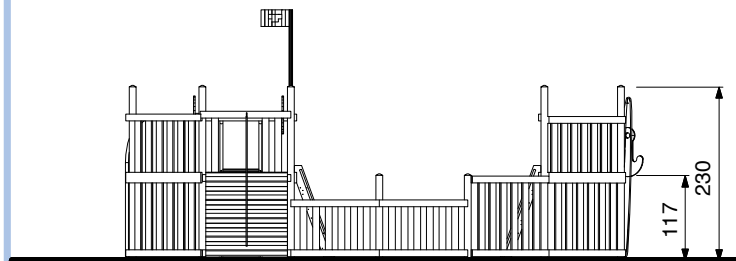

Sikkerhedsareal:

Alle mål er i cm.

Opstalt:

Alle mål er i cm.

For de fleste af Noles legeredskaber er der udviklet en eller flere varianter. Ønskes yderligere informationer om varianterne, er du velkommen til at kontakte Noles på telefon: 86 86 10 55