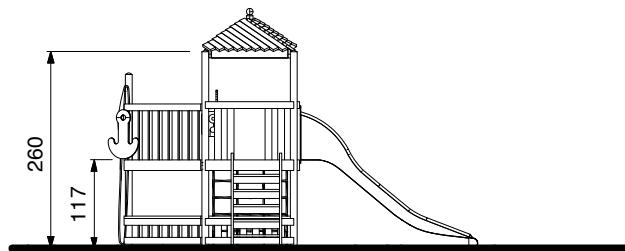

FF 221

Legeskib

3D tegning:

Beskrivelse

Legeskibet FF 221 giver med sit design børnene inspiration til klatreog rollelege. Den nederste etage kan indrettes med bordbænksæt eller som butik.

FF 221 kan sammenbygges med flere varianter af Noles Modul-serien. Skibet er med sin højde på 1,2 mtr og mange funktioner ideelt til børnehavebørn.

Taget kan males i flere farver.

Sikkerhed

Legeskib FF221 er produceret iht. til EN1176

Tekniske specifikationer

Træ:	Linoliebehandlet sibirisk lærketræ
Støbebeslag:	Træet er faststøbt i jorden med rustfri støbebeslag
Rutsjebane:	Rustfri stål, 304
Brandmandsstang:	Rustfri stål, 304
Tov:	Taifuntov med 6 indlagte stålwire Taifuntov indeholder ikke PVC
Net:	Taifuntov samlet med Polyfix samlesystem. Polyfix samlesystem er sikkerhedscertificeret Polyfix indeholder ikke PVC
Beslag:	Rustfri stål, 304

Sikkerhedsareal:

Alle mål er i cm.

Opstalt:

Alle mål er i cm.

For de fleste af Noles legeredskaber er der udviklet en eller flere varianter. Ønskes yderligere informationer om varianterne, er du velkommen til at kontakte Noles på telefon: 86 86 10 55