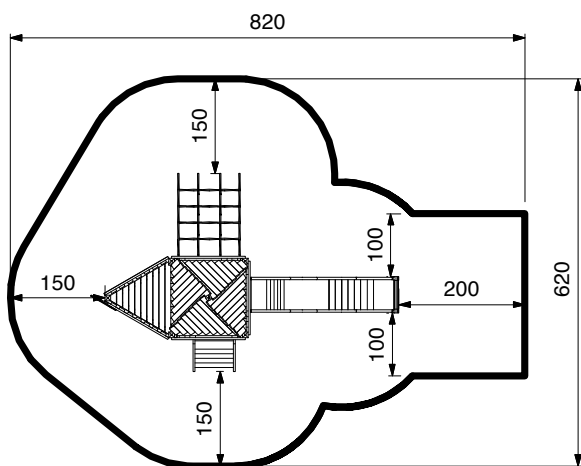

FF 221

Legeskib

3D tegning:

Beskrivelse

Legeskibet FF 221 giver med sit design børnene inspiration til klatreog rollelege. Den nederste etage kan indrettes med bordbænksæt eller som butik.

FF 221 kan sammenbygges med flere varianter af Noles Modul-serien. Skibet er med sin højde på 1,2 mtr og mange funktioner ideelt til børnehavebørn.

Taget kan males i flere farver.

Sikkerhed

Legeskib FF221 er produceret iht. til EN1176

Tekniske specifikationer

Træ:	Linoliebehandlet sibirisk lærketræ
Støbebeslag:	Træet er faststøbt i jorden med rustfri støbebeslag
Rutsjebane:	Rustfri stål, 304
Brandmandsstang:	Rustfri stål, 304
Tov:	Taifuntov med 6 indlagte stålwire Taifuntov indeholder ikke PVC
Net:	Taifuntov samlet med Polyfix samlesystem. Polyfix samlesystem er sikkerhedscertificeret Polyfix indeholder ikke PVC
Beslag:	Rustfri stål, 304

Sikkerhedsareal:

Alle mål er i cm.

Opstalt:

Alle mål er i cm.

For de fleste af Noles legeredskaber er der udviklet en eller flere varianter. Ønskes yderligere informationer om varianterne, er du velkommen til at kontakte Noles på telefon: 86 86 10 55