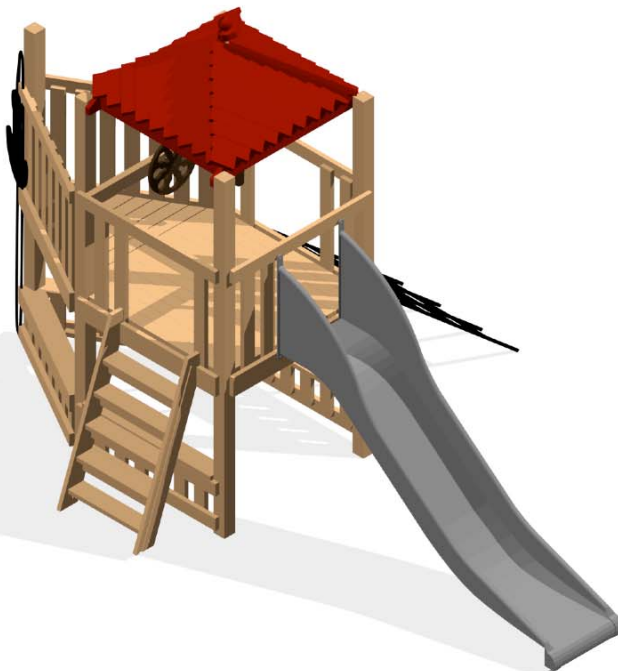

FF 221

Legeskib

3D tegning:

Beskrivelse

Legeskibet FF 221 giver med sit design børnene inspiration til klatreog rollelege. Den nederste etage kan indrettes med bordbænksæt eller som butik.

FF 221 kan sammenbygges med flere varianter af Noles Modul-serien. Skibet er med sin højde på 1,2 mtr og mange funktioner ideelt til børnehavebørn.

Taget kan males i flere farver.

Sikkerhed

Legeskib FF221 er produceret iht. til EN1176

Tekniske specifikationer

Træ:	Linoliebehandlet sibirisk lærketræ
Støbebeslag:	Træet er faststøbt i jorden med rustfri støbebeslag
Rutsjebane:	Rustfri stål, 304
Brandmandsstang:	Rustfri stål, 304
Tov:	Taifuntov med 6 indlagte stålwire Taifuntov indeholder ikke PVC
Net:	Taifuntov samlet med Polyfix samlesystem. Polyfix samlesystem er sikkerhedscertificeret Polyfix indeholder ikke PVC
Beslag:	Rustfri stål, 304