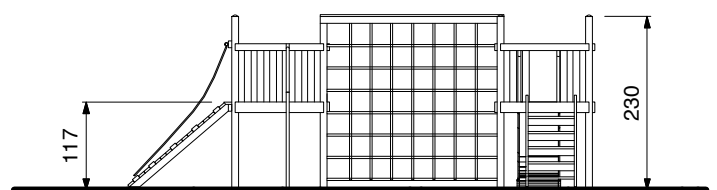

Sikkerhedsareal:

Alle mål er i cm.

Opstalt:

Alle mål er i cm.

For de fleste af Noles legeredskaber er der udviklet en eller flere varianter.

Ønskes yderligere informationer om varianterne, er du velkommen til at kontakte