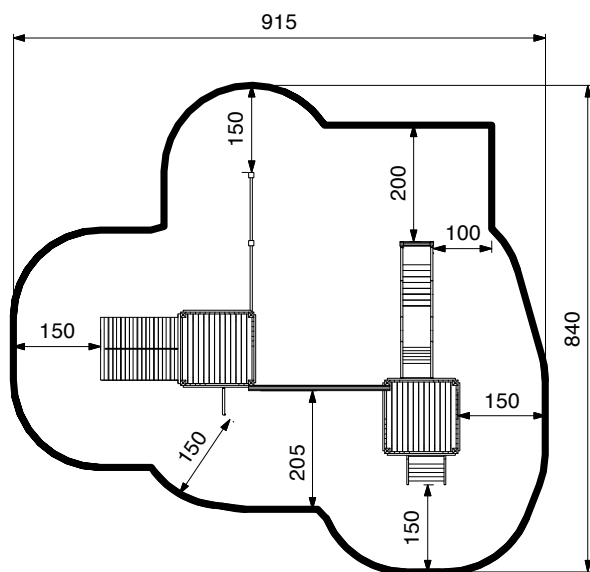

Legesystemet er med sin højde på 1,2 mtr og mange funktioner ideelt til børnehavebørn.

Under tårnene er det muligt at indrette legehus med bordbænk sæt eller som butik.

Tårnene kan udføres med tage, som kan males i fl ere farver.

Sikkerhed

Legesystem FF224 er produceret iht. til EN1176

Tekniske specifikationer

Træ:	Linoliebehandlet sibirisk lærketræ
Støbebeslag:	Træet er faststøbt i jorden med rustfri støbebeslag
Rutsjebane:	Rustfri stål, 304
Brandmandsstang:	Rustfri stål, 304
Kolbøttestang:	Rustfri stål, 304
Tov:	Taifuntov med 6 indlagte stålwirer
	Taifuntov indeholder ikke PVC
Net:	Taifuntov samlet med Polyfix samlesystem
	Polyfix samlesystem er sikkerhedscertificeret
	Polyfix indeholder ikke PVC
Beslag:	Rustfri stål, 304

Sikkerhedsareal:

Alle mål er i cm.

Opstalt:

Alle mål er i cm.

For de fleste af Noles legeredskaber er der udviklet en eller flere varianter.

Ønskes yderligere informationer om varianterne, er du velkommen til at kontakte