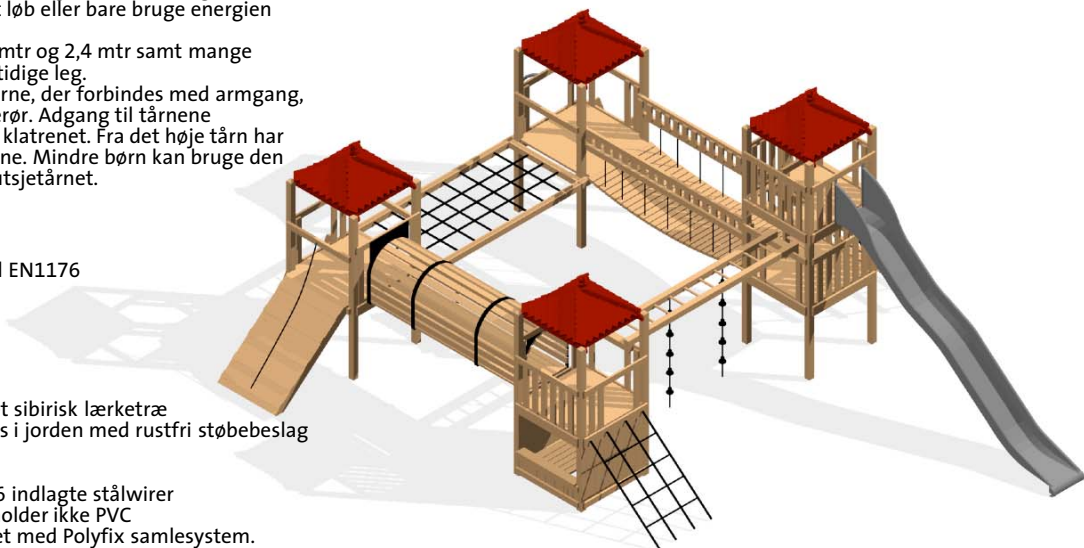

FF 431

Legesystem

3D tegning:

Beskrivelse

Det 4-tårnede legesystem FF 431 giver med sit design børnene inspiration til klatre- og rollelege. De mange aktiviteter giver børnene rige muligheder for at lade fantasien få frit løb eller bare bruge energien på at tumle i de mange udfordringer.

Legesystemet er med sin højde på 1,2 mtr og 2,4 mtr samt mange funktioner ideelt til mange børns samtidige leg.

Legesystemet er opbygget med fi re tårne, der forbindes med armgang, hængebro, vandret klatrenet og kravlerør. Adgang til tårnene kan ske via rampe, stige, bjælkenet og klatrenet. Fra det høje tårn har børnene adgang til den lange rutsjebane. Mindre børn kan bruge den indvendige stige som adgangsvej til rutsjetårnet. Tagene kan males i fl ere farver.

Sikkerhed

Legesystem FF431 er produceret iht. til EN1176

Tekniske specifikationer

Træ:	Linoliebehandlet sibirisk lærketræ
Støbebeslag:	Træet faststøbes i jorden med rustfri støbebeslag
Rutsjebane:	Rustfri stål, 304
Brandmandsstang:	Rustfri stål, 304
Tov:	Taifuntov med 6 indlagte stålwirer Taifuntov indeholder ikke PVC
Net:	Taifuntov samlet med Polyfix samlesystem. Polyfix samlesystem er sikkerhedscertificeret Polyfix indeholder ikke PVC
Beslag:	Rustfri stål, 304