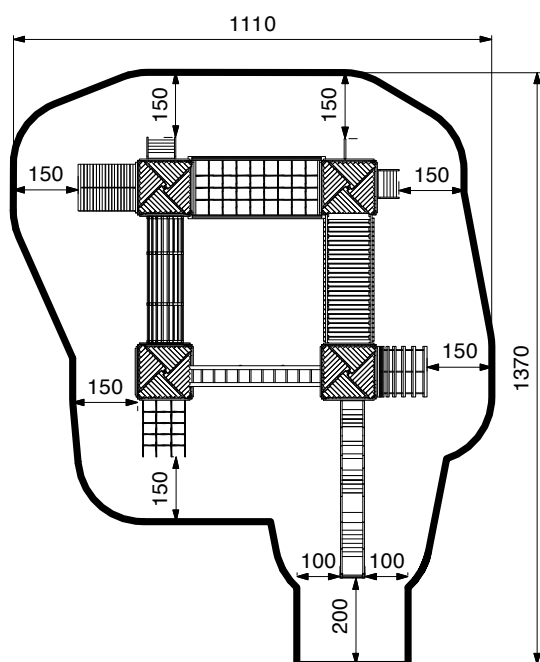

Legesystemet er med sin højde på 1,2 mtr og 2,4 mtr samt mange funktioner ideelt til mange børns samtidige leg.

Legesystemet er opbygget med fi re tårne, der forbindes med armgang, hængebro, vandret klatrenet og kravlerør. Adgang til tårnene kan ske via rampe, stige, bjælkenet og klatrenet. Fra det høje tårn har børnene adgang til den lange rutsjebane. Mindre børn kan bruge den indvendige stige som adgangsvej til rutsjetårnet. Tagene kan males i fl ere farver.

### Sikkerhedsareal:

Alle mål er i cm.