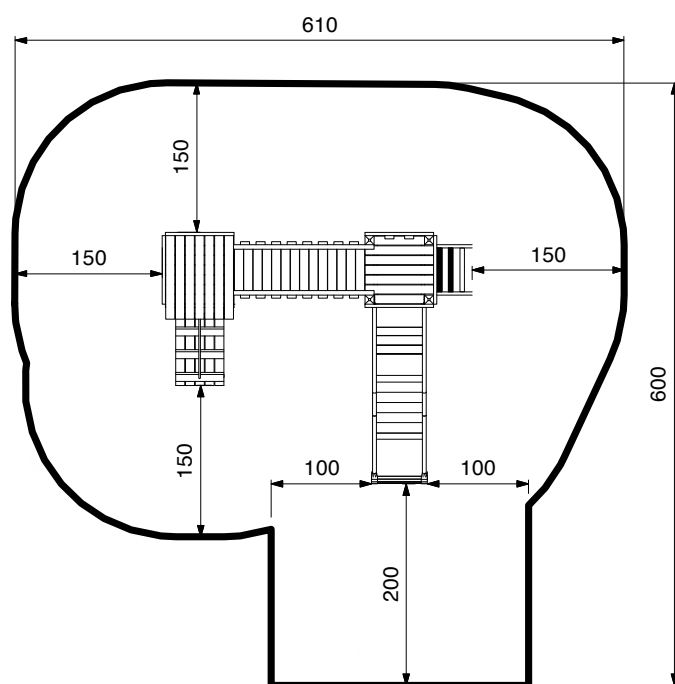

#### Beskrivelse

Legesystemet MF 221 giver med sit design børnene inspiration til klatre- og rollelege. Tårnet er med sin højde på 0,7 mtr og mange funktioner ideelt til vuggestuebørn og dagplejere. MF 221 kan opstilles på veletableret græsplæne uden yderligere faldbeskyttelse. Taget kan males i flere farver.

#### Sikkerhedsareal:

Alle mål er i cm.