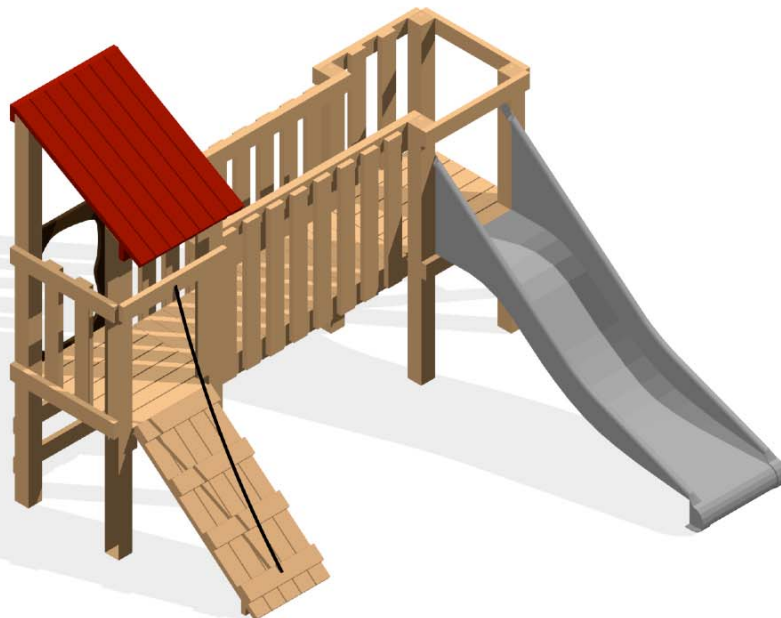

MF 221

Legesystem

3D tegning:

Beskrivelse

Legesystemet MF 221 giver med sit design børnene inspiration til klatre- og rollelege. Tårnet er med sin højde på 0,7 mtr og mange funktioner ideelt til vuggestuebørn og dagplejere. MF 221 kan opstilles på veletableret græsplæne uden yderligere faldbeskyttelse. Taget kan males i flere farver.

Sikkerhed

Legesystem MF221 er produceret iht. til EN1176

Tekniske specifikationer

Træ: Linoliebehandlet sibirisk lærketræ
Støbebeslag: Træet er faststøbt i jorden med rustfri støbebeslag
Rutschebane: Rustfri stål, 304
Beslag: Rustfri stål, 304
Plader: Overfladebehandlet krydsfiner i klasse 3