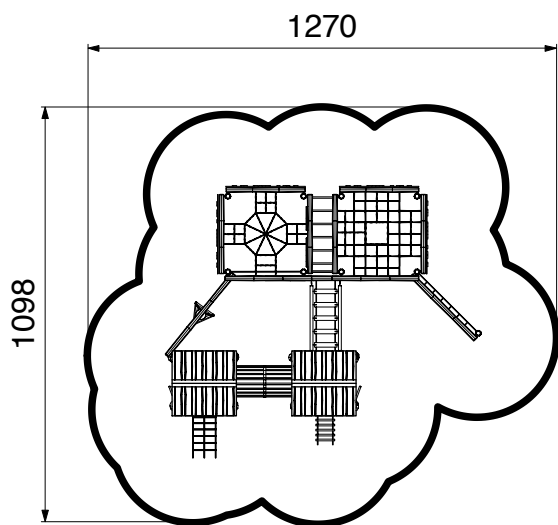

RL209

Robinia Legesystem

3D tegning:

Sikkerhed

er produceret iht. EN1176

Tekniske specifikationer

Træ: Robinia kernetræ
Beslag: Rustfri stål, 304
Tov: Taifuntov 16 mm. med stålkerne

Sikkerhedsareal:

Alle mål er i cm.

Opstalt:

Alle mål er i cm.

For de fleste af Noles legeredskaber er der udviklet en eller flere varianter.
Ønskes yderligere informationer om varianterne, er du velkommen til at kontakte
Noles på telefon: 86 86 10 55