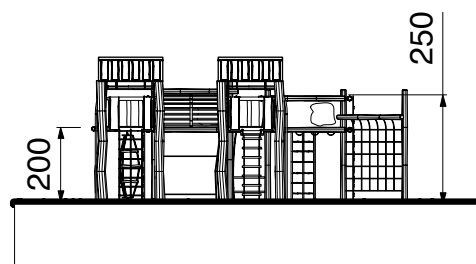

RL209

Robinia Legesystem

3D tegning:

Sikkerhed

er produceret iht. EN1176

Tekniske specifikationer

Træ: Robinia kernetræ
Beslag: Rustfri stål, 304
Tov: Taifuntov 16 mm. med stålkerne

Sikkerhedsareal:

Alle mål er i cm.

Opstalt:

Alle mål er i cm.

For de fleste af Noles legeredskaber er der udviklet en eller flere varianter.
Ønskes yderligere informationer om varianterne, er du velkommen til at kontakte
Noles på telefon: 86 86 10 55