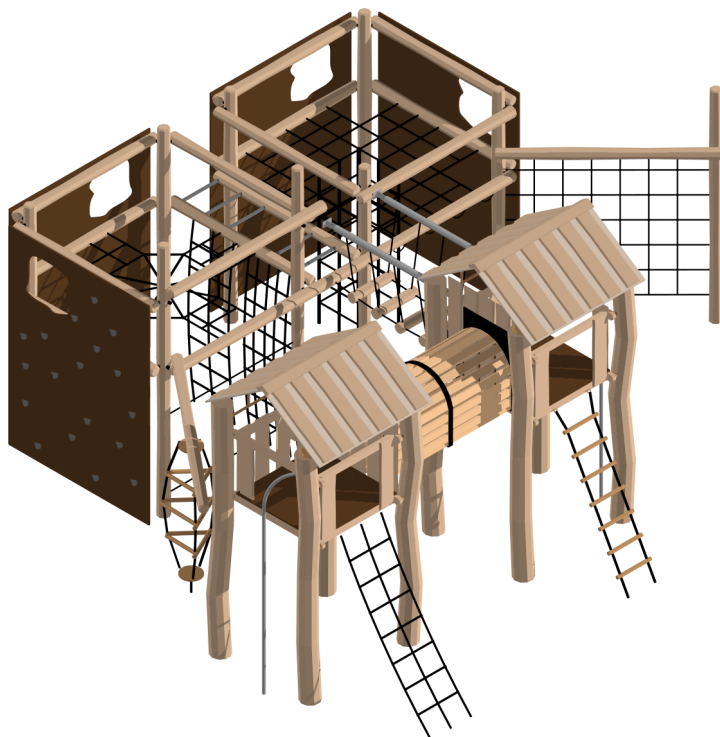

RL209

Robinia Legesystem

3D tegning:

Sikkerhed

er produceret iht. EN1176

Tekniske specifikationer

Træ: Robinia kernetræ
Beslag: Rustfri stål, 304
Tov: Taifuntov 16 mm. med stålkerne

Sikkerhedsareal:

Alle mål er i cm.

Opstalt:

Alle mål er i cm.

For de fleste af Noles legeredskaber er der udviklet en eller flere varianter.
Ønskes yderligere informationer om varianterne, er du velkommen til at kontakte
Noles på telefon: 86 86 10 55