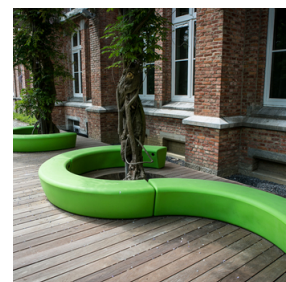

FAKTA

LOOP ARC #137

Loop Arc er et sidde- og samværs møbel, der udfordrer normerne indenfor sin klasse. I al sin enkelthed står den simpel og stram. I kombinationer med flere Loop Arc, eller andre medlemmer af Loop familien, folder mulighederne sig ud.

Ubesværet snor den sig om træer, torve og legepladser eller som sandkasse i forskellige former.

Design: AART / architects

TEKNISK DATA

Materiale

Rotationsstøbt polyethylen, 6mm godstykkelse, gennemfarvet. Støbt som eet stort emne. UV-bestandigt og robust overfor påvirkninger som slitage samt vejrlig. Materialet er egnet til granulering og recycling.

Kombinationer

Loop Arc kan anvendes som et "O" (Ø2700mm cirkel med 3 moduler) et "C" (2 moduler) eller et "S" (med 2 eller flere moduler). Kan også kombineres med #140 Loop Line.

Montage

Modulerne samles med et samlingsbeslag (B4) i enderne. Kan fyldes med vand (225liter) / sand (225kg) via indstøbt studs eller fastgøres til terræn med beslag.

Grå: RAL 7015

Sandstone