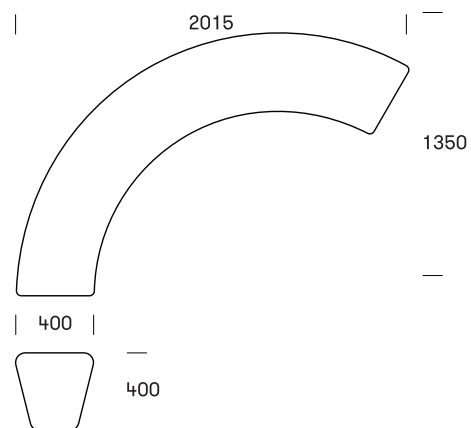

FAKTA

LOOP ARC #137

Loop Arc er et sidde- og samværs møbel, der udfordrer normerne indenfor sin klasse. I al sin enkelthed står den simpel og stram. I kombinationer med flere Loop Arc, eller andre medlemmer af Loop familien, folder mulighederne sig ud.

Ubesværet snor den sig om træer, torve og legepladser eller som sandkasse i forskellige former.

Design: AART / architects

TEKNISK DATA

Materiale

Rotationsstøbt polyethylen, 6mm godstykkelse, gennemfarvet. Støbt som eet stort emne. UV-bestandigt og robust overfor påvirkninger som slitage samt vejrlig. Materialet er egnet til granulering og recycling.

Dimensioner

Et modul: R1350mm, H400mm, bredde (tværsnit): 400mm. Volume: 300 liter. 3 x moduler: ydre diameter Ø2700mm / indre diameter Ø1900mm. 8-10 personer kan sidde indvendigt / 12-14 personer udvendigt. 4-5 børn kan lege i midten.

Kombinationer

Loop Arc kan anvendes som et "O" (Ø2700mm cirkel med 3 moduler) et "C" (2 moduler) eller et "S" (med 2 eller flere moduler). Kan også kombineres med #140 Loop Line.

Montage

Modulerne samles med et samlingsbeslag (B4) i enderne. Kan fyldes med vand (225liter) / sand (225kg) via indstøbt studs eller fastgøres til terræn med beslag.