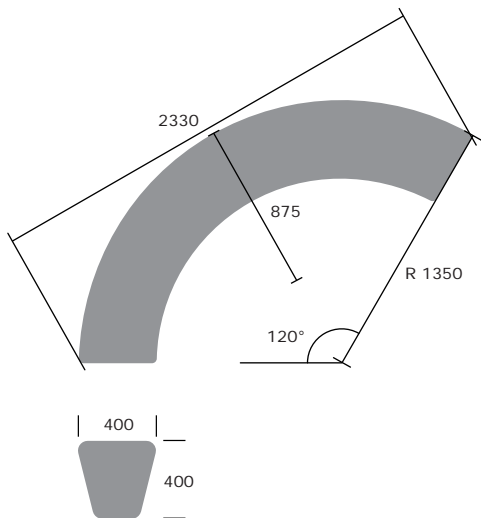

#137

Materiale

Rotationsstøbt polyethylen, 6mm godstykkelse, gennemfarvet. Støbt som eet stort emne. UV-bestandigt og robust overfor påvirkninger som slitage samt vejrlig. Materialet er egnet til granulering og recycling.

Dimensioner og vægt

1 modul: R1350 mm, højde: 400 mm, bredde (tværsnit): 400 mm.

Volume: 300 liter. Vægt: 26 kg.

3 moduler: Ø270 x 400 x 400 mm.

10 personer kan sidde indvendigt/17 personer udvendigt. 4-5 børn kan lege i midten.

Farver

Standard: rød, orange, limegrøn - se nærmeste RAL + NCS.

Rød: RAL 3020 / NCS S 1080-Y90R

Orange: RAL 2003 / NCS S 0570-Y40R

Limegrøn: NCS S 1060-G40Y

Specialfarver (nærmeste RAL): gul 1018, blå 5002, mørkeblå 5013, purple 4004, antracitgrå 7016, mørkegrøn 6028.

Andre farver på forespørgsel.

Kombinationer

Loop Arc kan anvendes som et "O" (Ø2,7m cirkel med 3 moduler) et "C" (2 moduler) eller et "S" (med 2 eller flere moduler). Kan også kombineres med #140 Loop Line.

Samling & fastgørelse

Modulerne samles med justérbart (0-50mm) samlings-beslag (B4) i enderne. Fyldes med vand (225 liter) / sand (225kg) via indstøbt studs eller fastgøres til terræn med montagebeslag (B1-B3).

Vedligeholdelse

Produktet tåler de fleste rengøringsmidler og kemikalier og kan med fordel højtryksrensnes. Farven kan fremmes med vinylrens o.lign.

out-sider a/s
Kigkurren 8A
DK-2300 København S
T +45 22 61 74 20
info@out-sider.dk
www.out-sider.dk

Order code:
#137 Loop Arc / 24kg (1 modul)
#900 B1 / Montagebeslag z-beslag 100mm
#900 B2 / Montagebeslag z-beslag 450mm
#900 B3 / Montagebeslag lige beslag
#900 B4 / Samlebeslag lige. 1 beslag pr. 2 Loop Arc
#900 R Gummifod Ø100mm