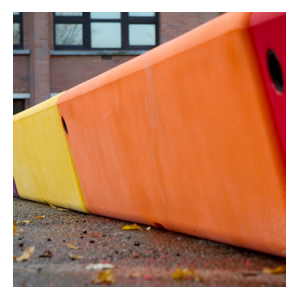

## LOOP LINE # 140

Loop Line er det seneste Loop-familielem. Skabt til at fungere selvstændigt såvel som i større kombinationer. Alene står den med sin helstøbte og lukkede profil, uden skarpe kanter og hulrum til skidt og snavs.

Sammen med Loop arc skaber den former som en trekant, bogstavet S eller en anden skræddersyet løsning.

Design: AART / architects

## Materiale

Rotationsstøbt polyethylen, 8mm godstykkelse, gennemfarvet. Støbt som eet stort emne. UV-bestandigt og robust overfor påvirkninger som slitage samt vejrlig. Materialet er egnet til granulering og recycling.