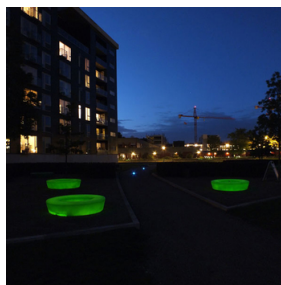

FAKTA

LOOP LIGHT

#136

Et enkelt og fleksibelt rummøbel til indoor/outdoor. Loop m. lys kan anvendes i en række sociale og kulturelle sammenhænge til at foretage et uformelt ophold, hvile eller bevægelse på, i eller omkring - til 4-6 personer.

Om dagen skaber Loop m. lys via sin cirkulære form og individuelle farve et karakteristisk miljø. Efter mørkets frembrud gløder hele overfladen via den integrerede LED-lysslange.

Design: AART / architects

Dimensioner

Ydre diameter: Ø1800mm. H400mm.
Indre diameter: Ø1000mm.
Volume: 540 liter.
Siddepladser: 4-6 indvendig / 6-8 udvendig.
I midten er der plads til 1-2 børn.

Lysfunktion

Den integrerede LED-lysslange er monteret midt i ringens center og gløder gennem den translucente polyethylen med en ensartet luminans i hele overfladen. Der bør være max. 20 lux i belysningsstyrke i omgivelserne for at opnå en god lyseffekt.