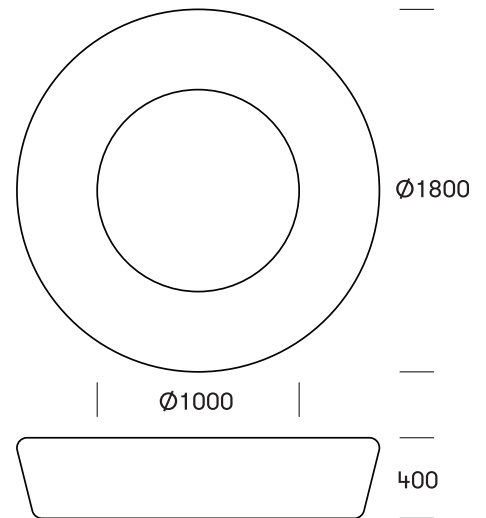

FAKTA

LOOP LIGHT

#136

Et enkelt og fleksibelt rummøbel til indoor/outdoor. Loop m. lys kan anvendes i en række sociale og kulturelle sammenhænge til at foretage et uformelt ophold, hvile eller bevægelse på, i eller omkring - til 4-6 personer.

Om dagen skaber Loop m. lys via sin cirkulære form og individuelle farve et karakteristisk miljø. Efter mørkets frembrud gløder hele overfladen via den integrerede LED-lysslange.

Design: AART / architects