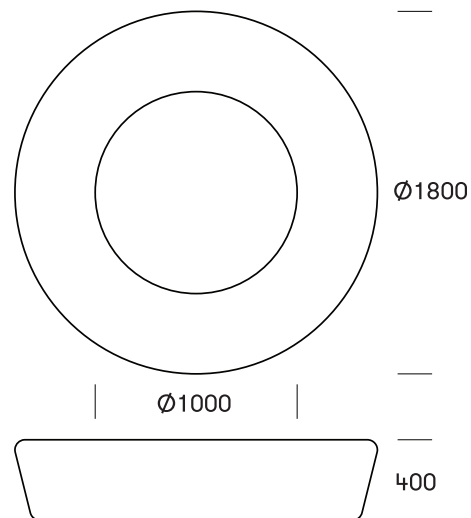

LOOOP #135

Et enkelt og fleksibelt rummøbel til indoor/outdoor. Loop kan anvendes i en række sociale og kulturelle sammenhænge til at foretage et uformelt ophold, hvile eller bevægelse på, i eller omkring - til 4-6 personer.

Loop skaber via sin cirkulære form og individuelle farve et karakteristisk miljø i byrummet, parker, skoler, forlystelsparker m.m. Møblet er skabt til midlertidige + permanente rum/møbleringer.

Design: AART / architects