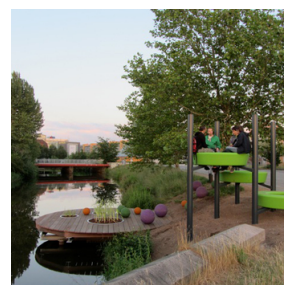

LOOOP #135

Et enkelt og fleksibelt rummøbel til indoor/outdoor. Loop kan anvendes i en række sociale og kulturelle sammenhænge til at foretage et uformelt ophold, hvile eller bevægelse på, i eller omkring - til 4-6 personer.

Loop skaber via sin cirkulære form og individuelle farve et karakteristisk miljø i byrummet, parker, skoler, forlystelsparker m.m. Møblet er skabt til midlertidige + permanente rum/møbleringer.

Design: AART / architects