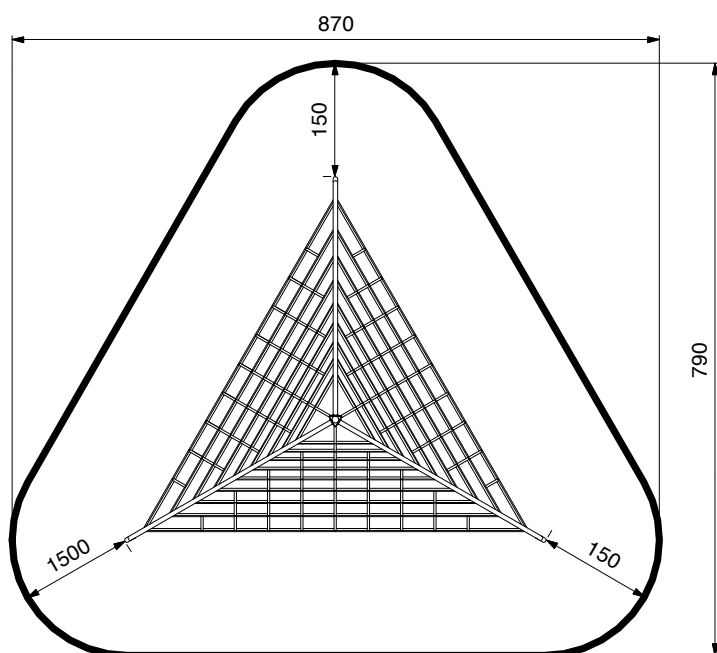

PN 40

Pyramidenet

3D tegning:

Beskrivelse

PN 40 fremstår med sin karakteriske form som et vartegn på legepladsen, og er samtidig et robust og udfordrende klatreredskab for mange store børn

Sikkerhed

Pyramidenet PN40 er produceret iht. til EN1176

Tekniske specifikationer

Stel: Rustfri stål, 304
Tov: Taifuntov med 6 indlagte stålwirer
Taifuntov indeholder ikke PVC
Net: Taifuntov samlet med Polyfix samlesystem

Sikkerhedsareal:

Alle mål er i cm.

Opstalt: