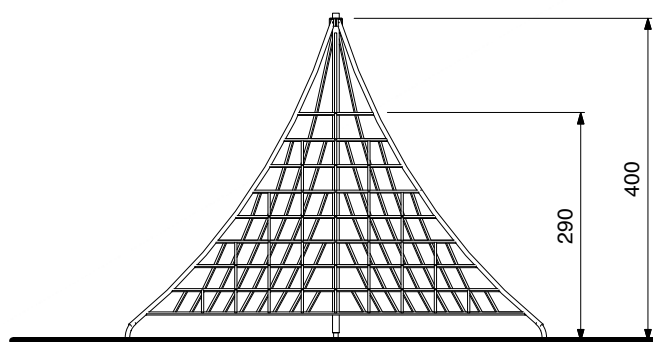

PN 40

Pyramidenet

3D tegning:

Beskrivelse

PN 40 fremstår med sin karakteriske form som et vartegn på legepladsen, og er samtidig et robust og udfordrende klatreredskab for mange store børn

Sikkerhed

Pyramidenet PN40 er produceret iht. til EN1176

Tekniske specifikationer

Stel: Rustfri stål, 304
Tov: Taifuntov med 6 indlagte stålwirer
Taifuntov indeholder ikke PVC
Net: Taifuntov samlet med Polyfix samlesystem

Sikkerhedsareal:

Alle mål er i cm.

Opstalt: