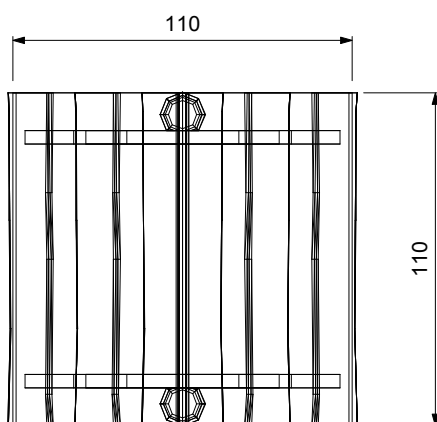

Tag til vandleg

RVT

3D tegning:

Sikkerhed
er produceret iht. en1176

Tekniske specifikationer

Træ: Robinia kernetræ
Beslag/bund: Rustfri stål, 304

Sikkerhedsareal:

Alle mål er i cm.

Opstalt:

Alle mål er i cm.

For de fleste af Noles legeredskaber er der udviklet en eller flere varianter.
Ønskes yderligere informationer om varianterne, er du velkommen til at kontakte
Noles på telefon: 86 86 10 55