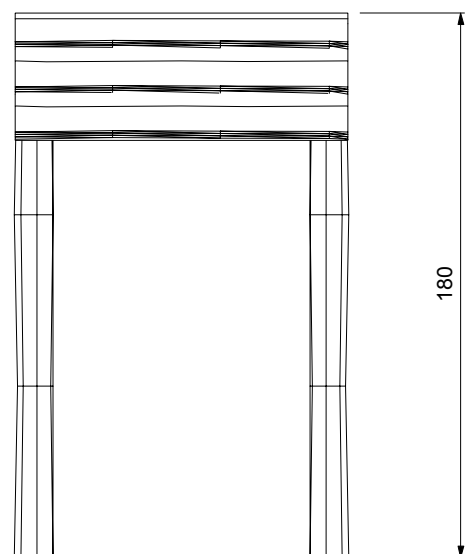

Tag til vandleg

RVT

3D tegning:

Sikkerhed
er produceret iht. en1176

Tekniske specifikationer

Træ: Robinia kernetræ
Beslag/bund: Rustfri stål, 304

Sikkerhedsareal:

Alle mål er i cm.

Opstalt:

Alle mål er i cm.

For de fleste af Noles legeredskaber er der udviklet en eller flere varianter.
Ønskes yderligere informationer om varianterne, er du velkommen til at kontakte
Noles på telefon: 86 86 10 55