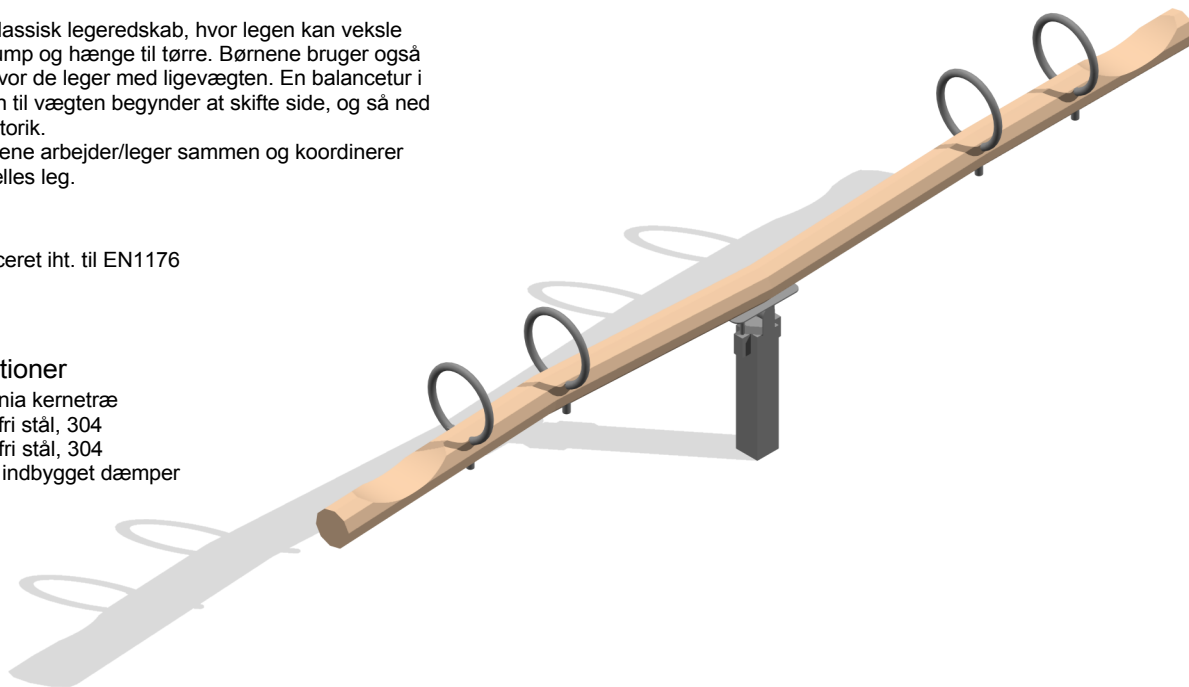

### 3D tegning:

#### Beskrivelse

Vipper er et nærmest klassisk legeredskab, hvor legen kan veksle mellem fuld fart med bump og hænge til tørre. Børnene bruger også vippen til balanceleg, hvor de leger med ligevægten. En balancetur i fuld kontrol op af vippen til vægten begynder at skifte side, og så ned igen kræver en god motorik.

#### Tekniske specifikationer

Træ: Robinia kernetræ  
Beslag: Rustfri stål, 304  
Vippebeslag: Rustfri stål, 304  
Med indbygget dæmper