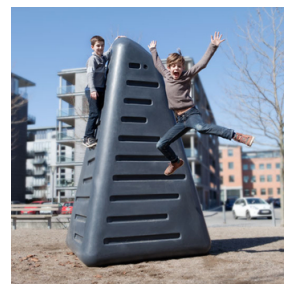

SAATELLITE #152

Satellite er et nyt og udfordrende byrumselement, der henvender sig til måden, børn og unge opholder sig i byrummet på. Afslapning og bevægelse kombineret i et og samme møbel.

Satellite kan opstilles på 4 forskellige måder, der muliggør, at man kan sidde i hulen, dyrke parkour eller kravle op i ribberne, når satellitten står på højkant. En ideel opstilling består af 2-3 Satellites, der skaber et særligt urbant rum.

Design: Arkitektfirmaet Gustin

TEKNISK DATA

Materiale

Rotationsstøbt polyethylen, 10-12mm godstykkelse, gennemfarvet. Støbt som eet stort emne. UV-bestandigt og robust overfor påvirkninger som slitage og vejrlig. Materialet er egnet til granulering og recycling.

Dimensioner

3040 x 1720 x 2020mm.

Montage

Sættes direkte på terræn og fyldes 1/3 med vand (400 liter) eller sand (400 kg). Ved oprejst placering skal Satellite fastgøres til underlaget. Beslag til påboltning/nedstøbning bestilles separat.