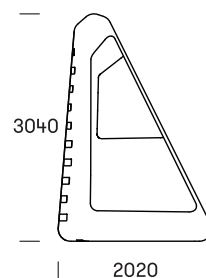

Design: Arkitektfirmaet Gustin

TEKNISK DATA

Materiale

Rotationsstøbt polyethylen, 10-12mm godstykkelse, gennemfarvet. Støbt som eet stort emne. UV-bestandigt og robust overfor påvirkninger som slitage og vejrlig. Materialet er egnet til granulering og recycling.

Dimensioner

3040 x 1720 x 2020mm.

Montage

Sættes direkte på terræn og fyldes 1/3 med vand (400 liter) eller sand (400 kg). Ved oprejst placering skal Satellite fastgøres til underlaget. Beslag til påboltning/nedstøbning bestilles separat.