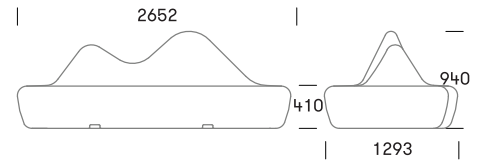

SHARK # 101

En organisk og skulpturel bænk, som skaber en positiv stemning. Med sin "hajfinne" i midten opnås en god siddekomfort og giver plads til 10 personer.

Design: Ross Lovegrove

TEKNISK DATA

Materiale

Rotationsstøbt polyethylen, 8-9mm godstykkelse, gennemfarvet. Støbt som eet stort emne. UV-bestandigt og robust overfor påvirkninger som slitage samt vejrlig.

Dimensioner

L1290 x B2650 x H940mm

Montage

Fyldes med vand eller sand for tyverisikring. Den står stabilt uden fyld, hvis den anvendes indendørs.