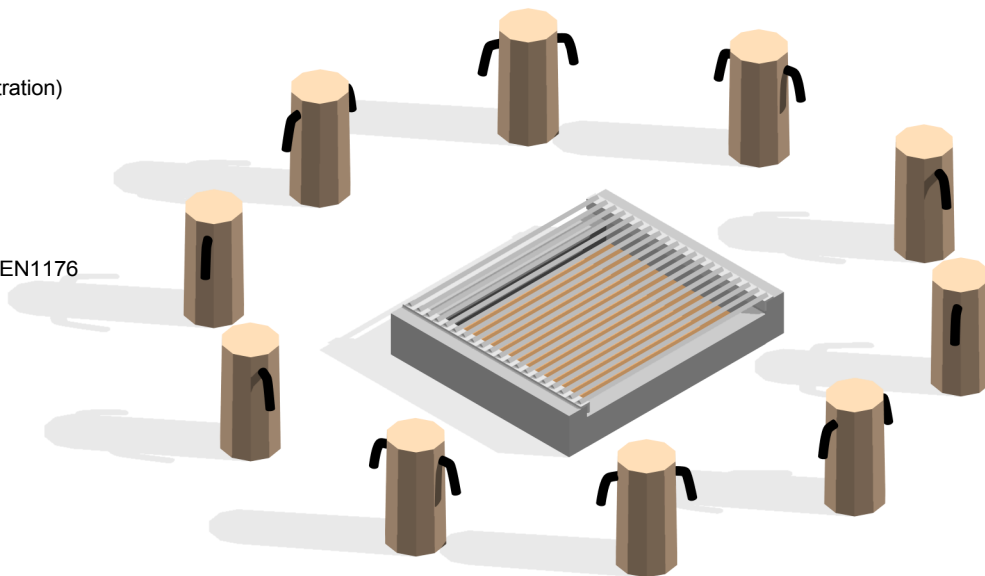

RUBSID

Siddestub

3D tegning:

Beskrivelse

Grilsted

Bemærk:

(Det viste grilsted er blot vist som illustration)

Sikkerhed

Siddestub Rubsid er produceret iht. til EN1176

Tekniske specifikationer

Træ: Robinia kernetræ

Tov: Nylontov

Sikkerhedsareal:

Alle mål er i cm.

Opstalt:

Alle mål er i cm.