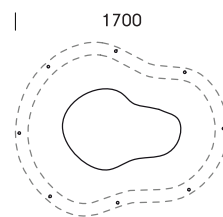

ROCK #134

Flyd ud, læn dig tilbage eller leg på dette sjove element, som kan associeres med et spøgelse, et isbjerg, en kamel eller en sammensmeltning af en lænestol, et sæde, et ryglæn og et kreativt legeredskab.

Med sine bløde former skaber The Rock indbydende og karakteristiske miljøer i parker, ved strandområder, på legepladser og i urbane områder.

Design: TXB DESIGN