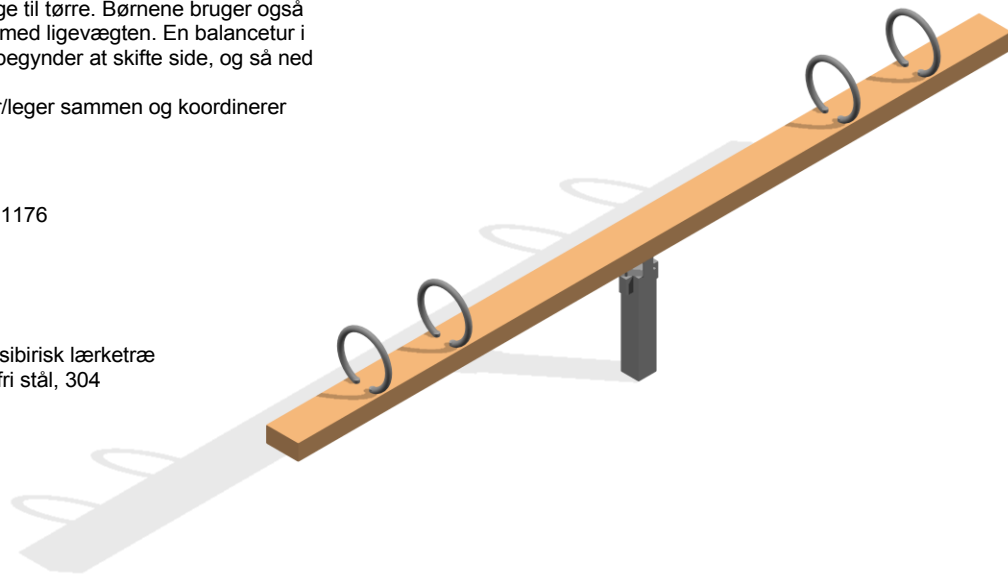

VP04 Vippe

3D tegning:

Beskrivelse

Vipper er et nærmest klassisk legeredskab, hvor legen kan veksle mellem fuld fart med bump og hænge til tørre. Børnene bruger også vippen til balanceleg, hvor de leger med ligevægten. En balancetur i fuld kontrol op af vippen til vægten begynder at skifte side, og så ned igen kræver en god motorik.

Vippen kræver, at børnene arbejder/leger sammen og koordinerer deres bevægelser til fælles leg.

Sikkerhed

Vippe VP04 er produceret iht. til EN1176

Tekniske

Specifikationer: linoliebehandlet sibirisk lærketræ
Håndtag: Plastbelagte rustfri stål, 304
Beslag: Rustfri stål, 304

Sikkerhedsareal:

Alle mål er i cm.

Opstalt:

Alle mål er i cm.

For de fleste af Noles legeredskaber er der udviklet en eller flere varianter. Ønskes yderligere informationer om varianterne, er du velkommen til at kontakte Noles på telefon: 86 86 10 55