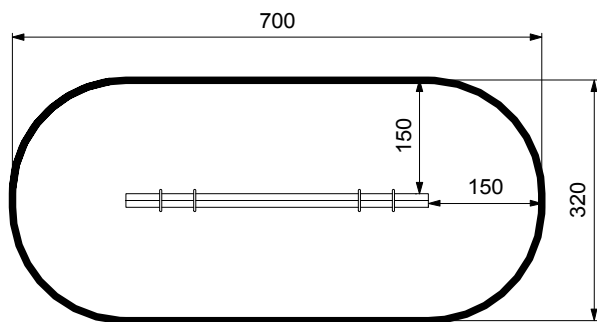

Vippen kræver, at børnene arbejder/leger sammen og koordinerer deres bevægelser til fælles leg.

Sikkerhed

Vippe VP04 er produceret iht. til EN1176

Tekniske

Specifikationer: linoliebehandlet sibirisk lærketræ
Håndtag: Plastbelagte rustfri stål, 304
Beslag: Rustfri stål, 304

Sikkerhedsareal:

Alle mål er i cm.

Opstalt:

Alle mål er i cm.

For de fleste af Noles legeredskaber er der udviklet en eller flere varianter. Ønskes yderligere informationer om varianterne, er du velkommen til at kontakte Noles på telefon: 86 86 10 55